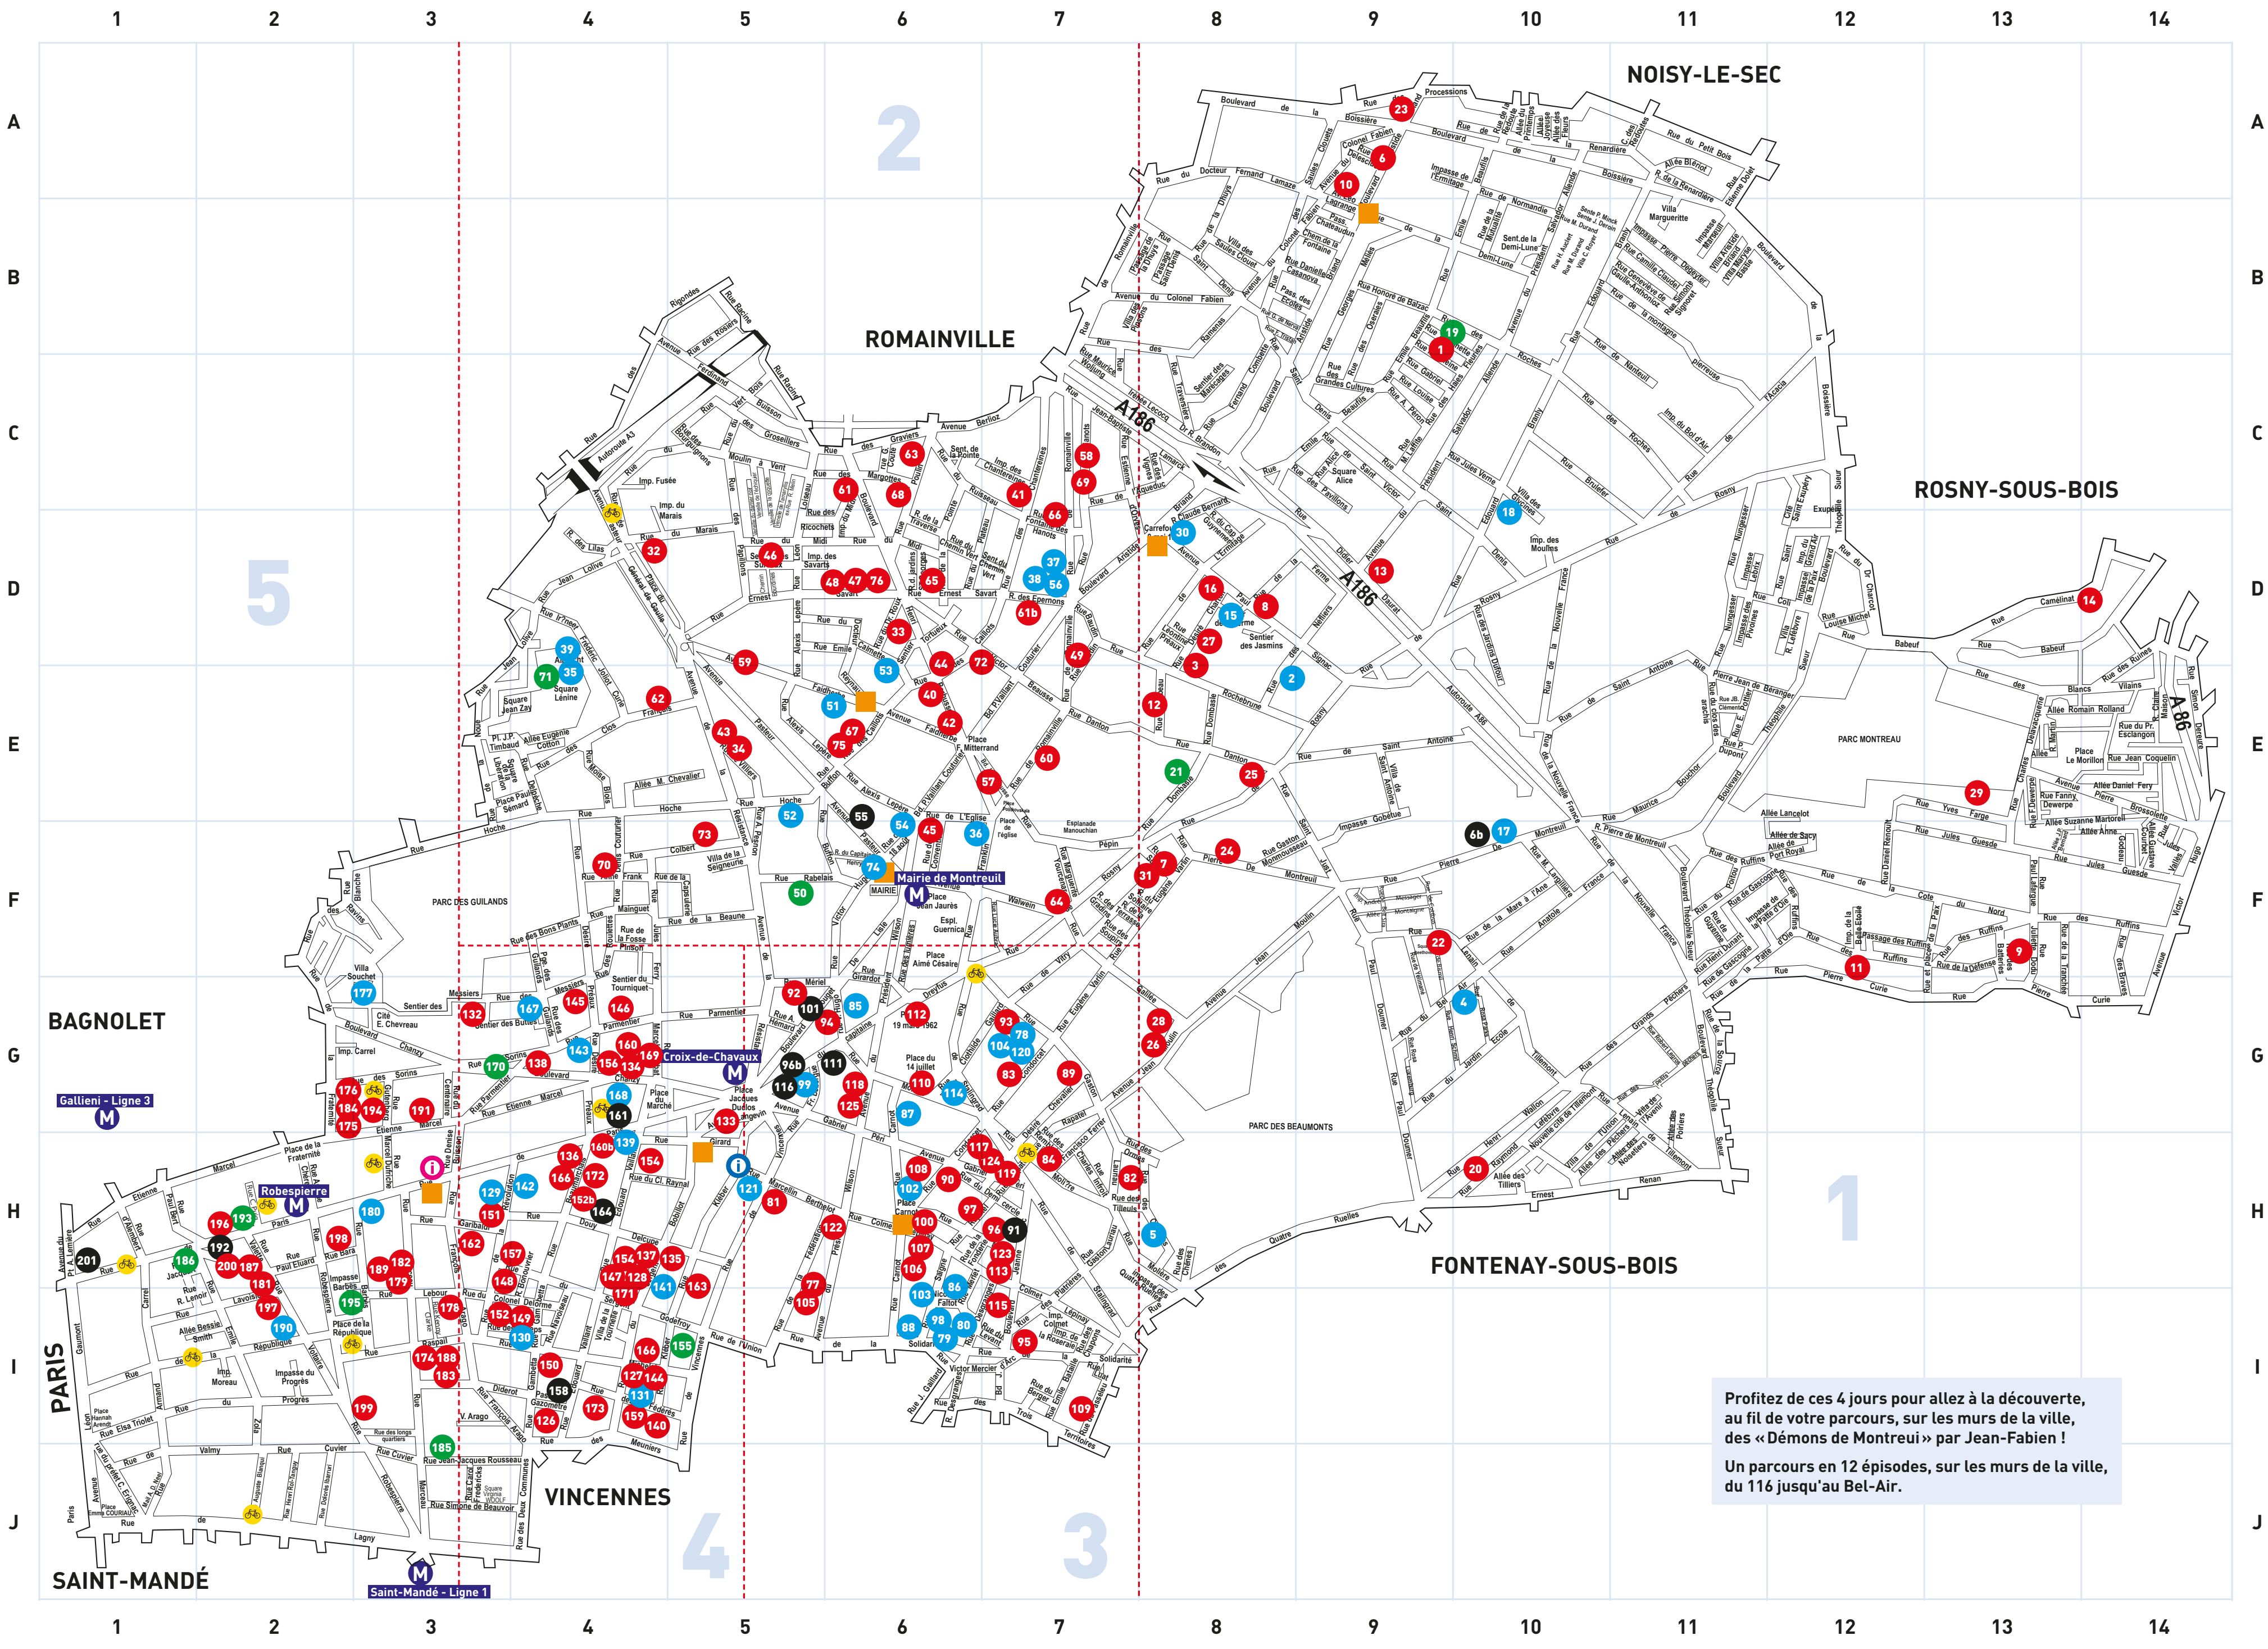

9. 12
OCTOBRE
2015
14 H. 20 H

PORTES OUVERTES

DES ATELIERS D'ARTISTES DE MONTREUIL

- LÉGENDE**
- Ateliers individuels
 - Ateliers collectifs
 - Lieux culturels
 - Lieux partenaires
 - M Métro
 - 🚲 Station Vélib'
 - Plans par zone

Horaires d'ouverture
du mercredi 7 au dimanche 11 octobre de 13h30 à 17h30.

1, rue Kléber
Tél. 01 41 58 14 09
www.destinationmontreuil.fr

Le 116, centre d'art contemporain
Le même dispositif est prévu au 116 centre d'art contemporain de Montreuil, à partir du 7 octobre.

Horaires d'ouverture
du mercredi au dimanche : 14h - 19h.

116, rue de Paris
Métro Robespierre - sortie Barbès
Tél. 01 41 63 66 60
www.le116-montreuil.fr

Profitez de ces 4 jours pour aller à la découverte, au fil de votre parcours, sur les murs de la ville, des « Démones de Montreuil » par Jean-Fabien !

Un parcours en 12 épisodes, sur les murs de la ville, du 116 jusqu'au Bel-Air.

9 - 12 OCTOBRE 2015 14 H - 20H

PORTES OUVERTES DE MONTREUIL

Rejoignez-nous sur : **Plans disponibles dans les lieux publics et les ateliers d'artistes.** Renseignements : Direction du développement culturel Service Arts plastiques / Tél. 01 41 23 44 40 Partagez vos coups de cœur sur Twitter et Instagram **#Montreuilart2015**